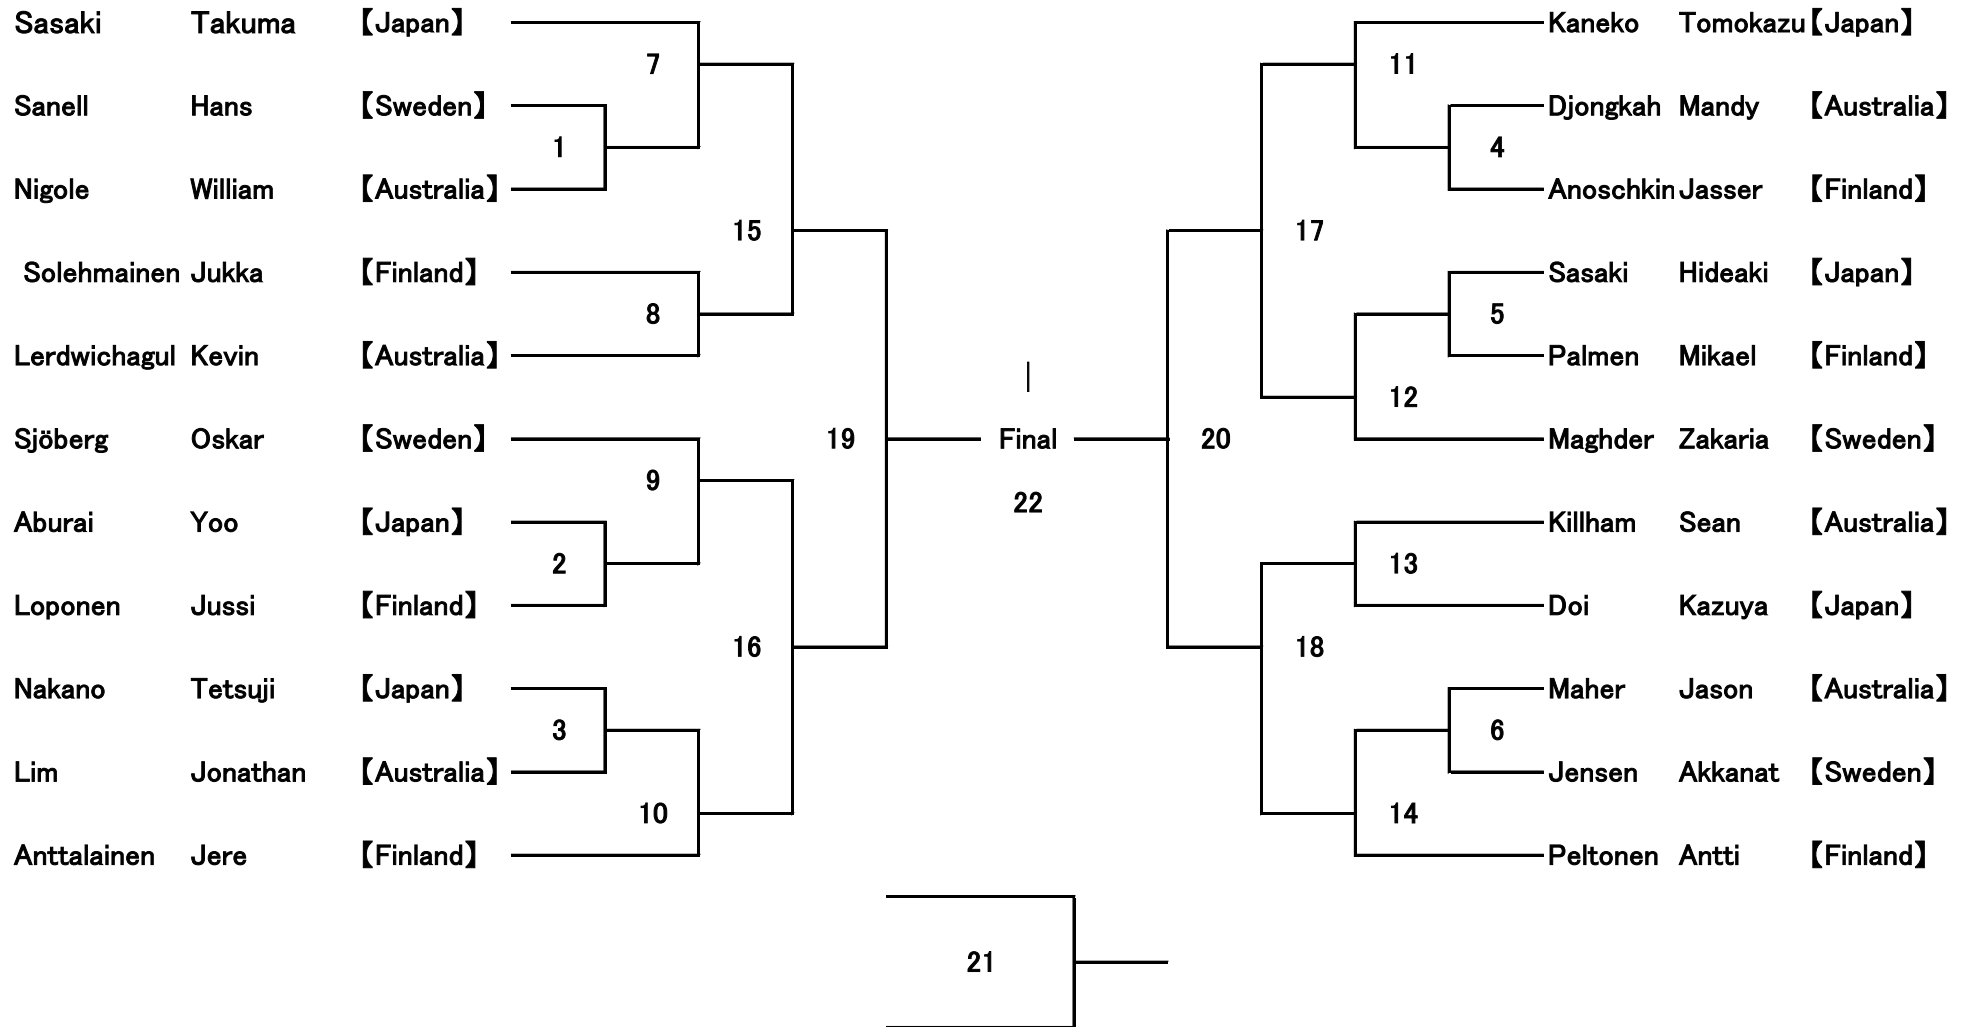

A3 男子個人実戦(Jissen, Men)