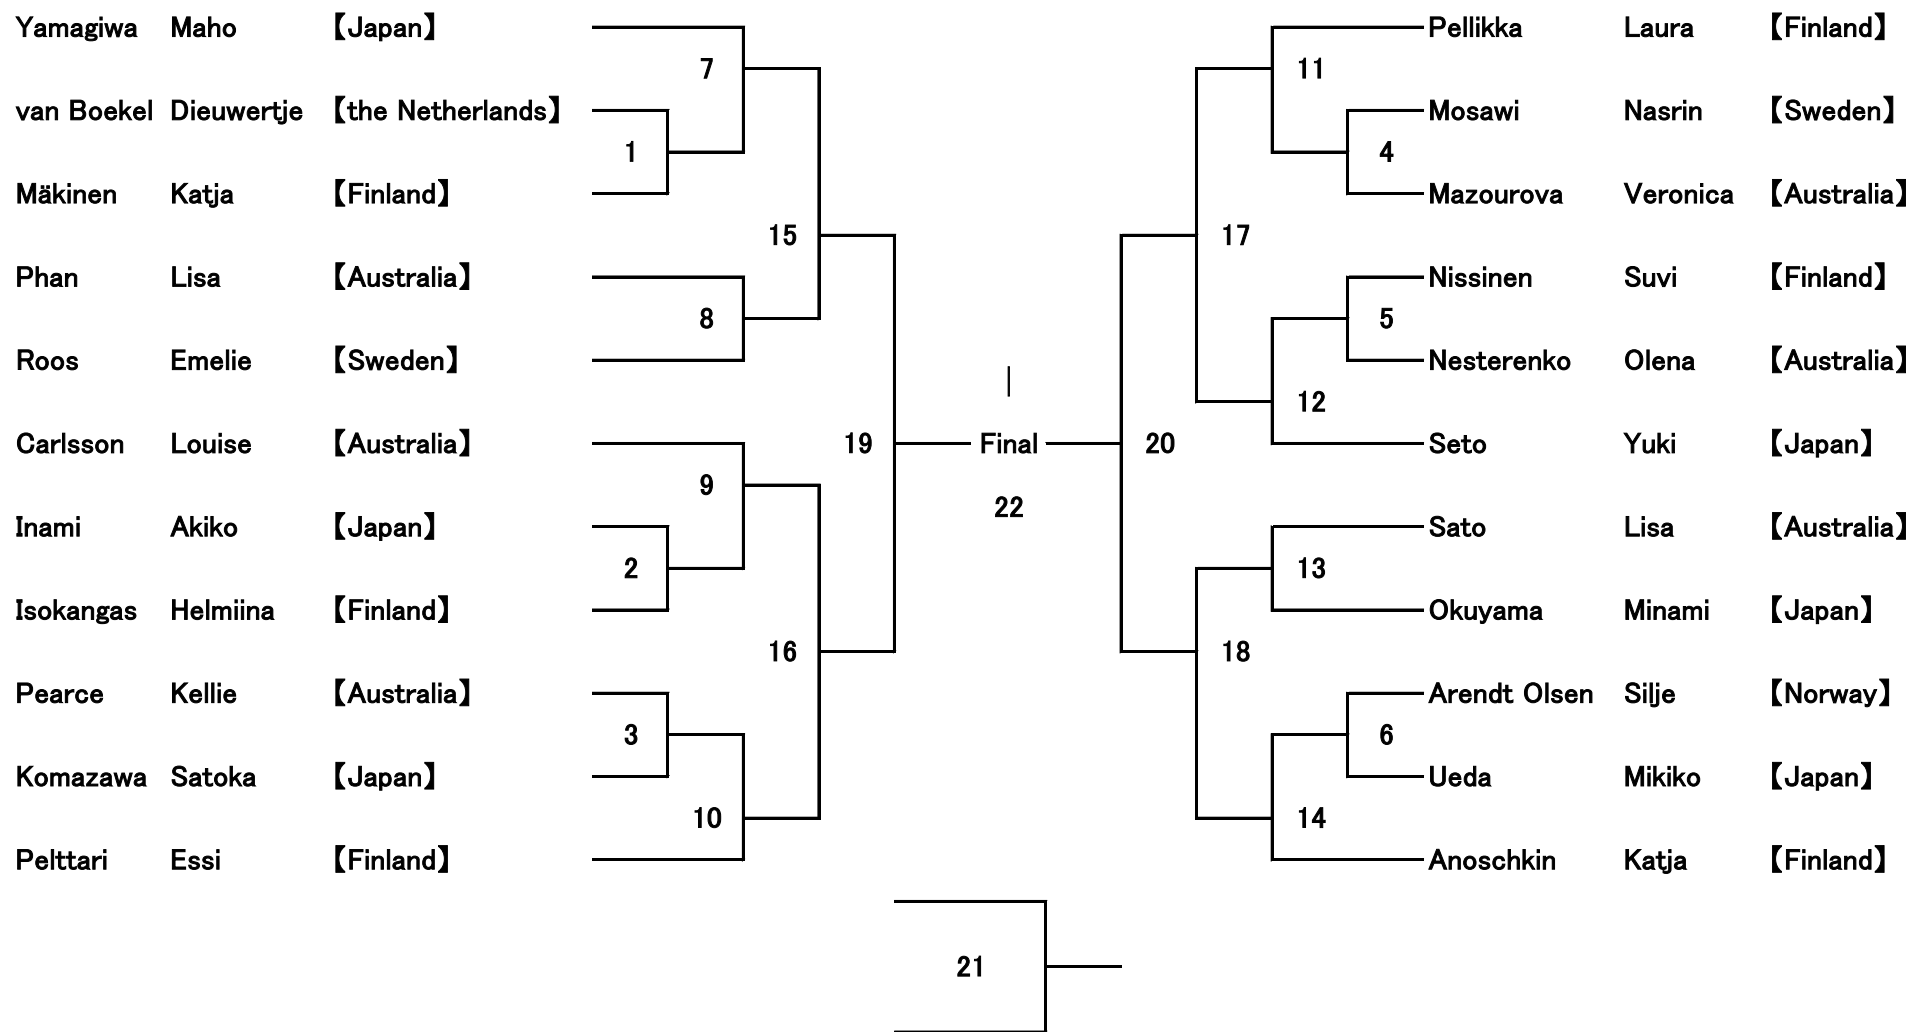

A4 女子個人実戦(Jissen, Women)