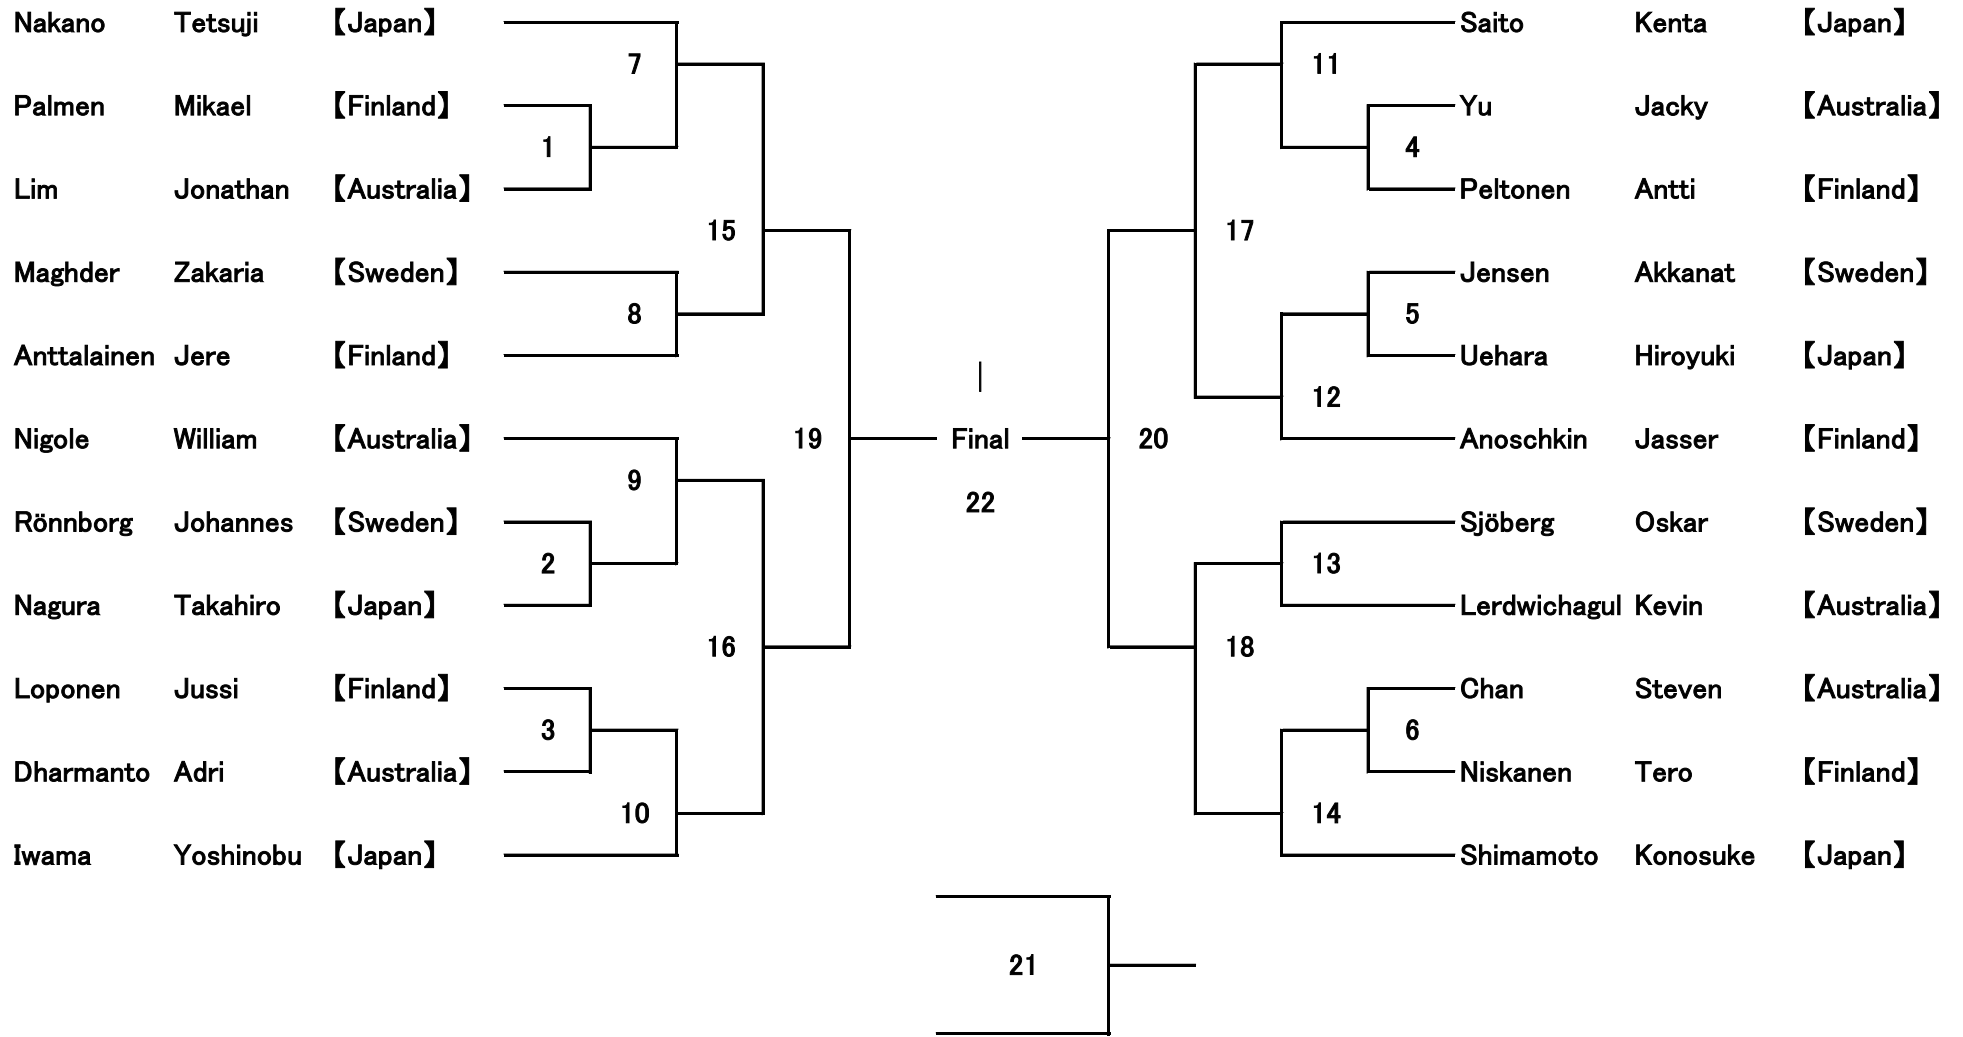

A1 男子個人法形 (Hokei, Men)